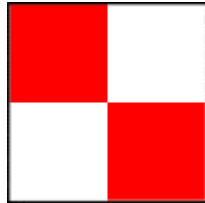

internationales Flaggenalphabet
Flagge: U

internationaler Code: uniform
deutscher Code: ullrich
Bedeutung: Sie begeben sich in **Gefahr**