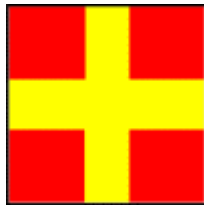

internationales Flaggenalphabet  
Flagge: L

internationaler Code: lima  
deutscher Code: ludwig  
Bedeutung: sofort stoppen  
bei Regatten: in Rufweite kommen

internationales Flaggenalphabet  
Flagge: M

internationaler Code: mike  
deutscher Code: marta  
Bedeutung: **Fahrzeug** gestoppt  
bei Regatten: Bahnmarkenersatz

internationales Flaggenalphabet  
Flagge: N

internationaler Code: november  
deutscher Code: nordpol  
Bedeutung: Nein  
bei Regatten: Abbruch der **Wettfahrt** – zurück zum Start

internationales Flaggenalphabet  
Flagge: O

internationaler Code: oscar  
deutscher Code: otto  
Bedeutung: **Mann über Bord**

internationales Flaggenalphabet  
Flagge: P

internationaler Code: papa  
deutscher Code: paula  
alternativ: **Blauer Peter**  
Bedeutung: **Schiff** läuft aus  
bei Regatten: Vorbereitungssignal

internationales Flaggenalphabet  
Flagge: R

internationaler Code: romeo  
deutscher Code: richard  
Bedeutung: **Kurs ist klar**  
bei Regatten: **Signal** für entgegengesetzte  
Bahn

internationales Flaggenalphabet  
Flagge: S