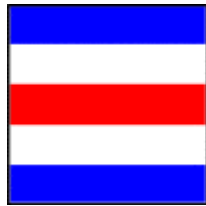

# Marinekameradschaft – Hameln e. V. Marine-Jugend

Jugend im Deutschen Marinebund e.V.

internationales Flaggenalphabet  
Flagge: A

internationaler Code: alpha  
deutscher Code: anton  
Bedeutung: Taucher  
unten/**Abstand halten**  
bei Regatten:  
Wettfahrtverschiebung

internationales  
Flaggenalphabet  
Flagge: B

internationaler Code:  
bravo  
deutscher Code: berta  
Bedeutung: gefährliche  
**Ladung**  
bei Regatten:  
Protestflagge

internationales Flaggenalphabet  
Flagge: C

internationaler Code: charlie  
deutscher Code: cäsar  
Bedeutung: Ja  
bei Regatten: Kursänderung nach nächster  
**Bahnmarke**

internationales Flaggenalphabet  
Flagge: D

internationaler Code: delta  
deutscher Code: dora  
Bedeutung: **Abstand halten**