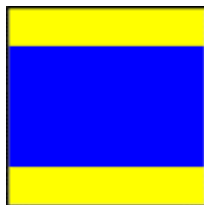

# Marinekameradschaft – Hameln e. V. Marine-Jugend

Jugend im Deutschen Marinebund e.V.

internationales Flaggenalphabet  
Flagge: A

internationaler Code: alpha  
deutscher Code: anton  
Bedeutung: Taucher  
unten/**Abstand halten**  
bei Regatten:  
Wettfahrtverschiebung

internationales  
Flaggenalphabet  
Flagge: B

internationaler Code:  
bravo  
deutscher Code: berta  
Bedeutung: gefährliche  
**Ladung**  
bei Regatten:  
Protestflagge

internationales Flaggenalphabet  
Flagge: C

internationaler Code: charlie  
deutscher Code: cäsar  
Bedeutung: Ja  
bei Regatten: Kursänderung nach nächster  
**Bahnmarke**

internationales Flaggenalphabet  
Flagge: D

internationaler Code: delta  
deutscher Code: dora  
Bedeutung: **Abstand halten**