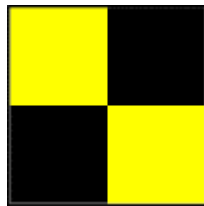

internationales Flaggenalphabet  
Flagge: E

internationaler Code: echo  
deutscher Code: emil  
Bedeutung: Kursänderung nach  
**Steuerbord**

internationales Flaggenalphabet  
Flagge: F

internationaler Code: foxtrott  
deutscher Code: friedrich  
Bedeutung: **manövrierunfähig**

internationales Flaggenalphabet  
Flagge: G

internationaler Code: golf  
deutscher Code: gustav  
Bedeutung: benötigte Lotsen  
bei Regatten: Torstart

internationales Flaggenalphabet  
Flagge: H

internationaler Code: hotel  
deutscher Code: heinrich  
Bedeutung: **Lotse an Bord**

internationales Flaggenalphabet  
Flagge: I

internationaler Code: india  
deutscher Code: ida  
Bedeutung: Kursänderung nach  
**Backbord**  
bei Regatten: Ein-Minuten-Regel

internationales Flaggenalphabet  
Flagge: J

internationaler Code: juliet  
deutscher Code: julius  
Bedeutung: **Feuer an Bord**

internationales Flaggenalphabet  
Flagge: K

internationaler Code: kilo  
deutscher Code: konrad  
Bedeutung: Verbindung erwünscht