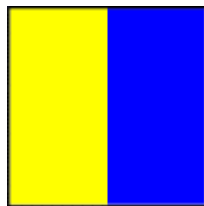

internationales Flaggenalphabet
Flagge: K

internationaler Code: kilo
deutscher Code: konrad
Bedeutung: Verbindung erwünscht