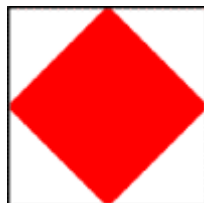

internationales  
Flaggenalphabet  
Flagge: B

internationaler Code:  
bravo  
deutscher Code: berta  
Bedeutung: gefährliche  
**Ladung**  
bei Regatten:  
Protestflagge

internationales Flaggenalphabet  
Flagge: C

internationaler Code: charlie  
deutscher Code: cäsar  
Bedeutung: Ja  
bei Regatten: Kursänderung nach nächster  
**Bahnmarke**

internationales Flaggenalphabet  
Flagge: D

internationaler Code: delta  
deutscher Code: dora  
Bedeutung: **Abstand halten**

internationales Flaggenalphabet  
Flagge: E

internationaler Code: echo  
deutscher Code: emil  
Bedeutung: Kursänderung nach  
**Steuerbord**

internationales Flaggenalphabet  
Flagge: F

internationaler Code: foxtrott  
deutscher Code: friedrich  
Bedeutung: **manövrierunfähig**